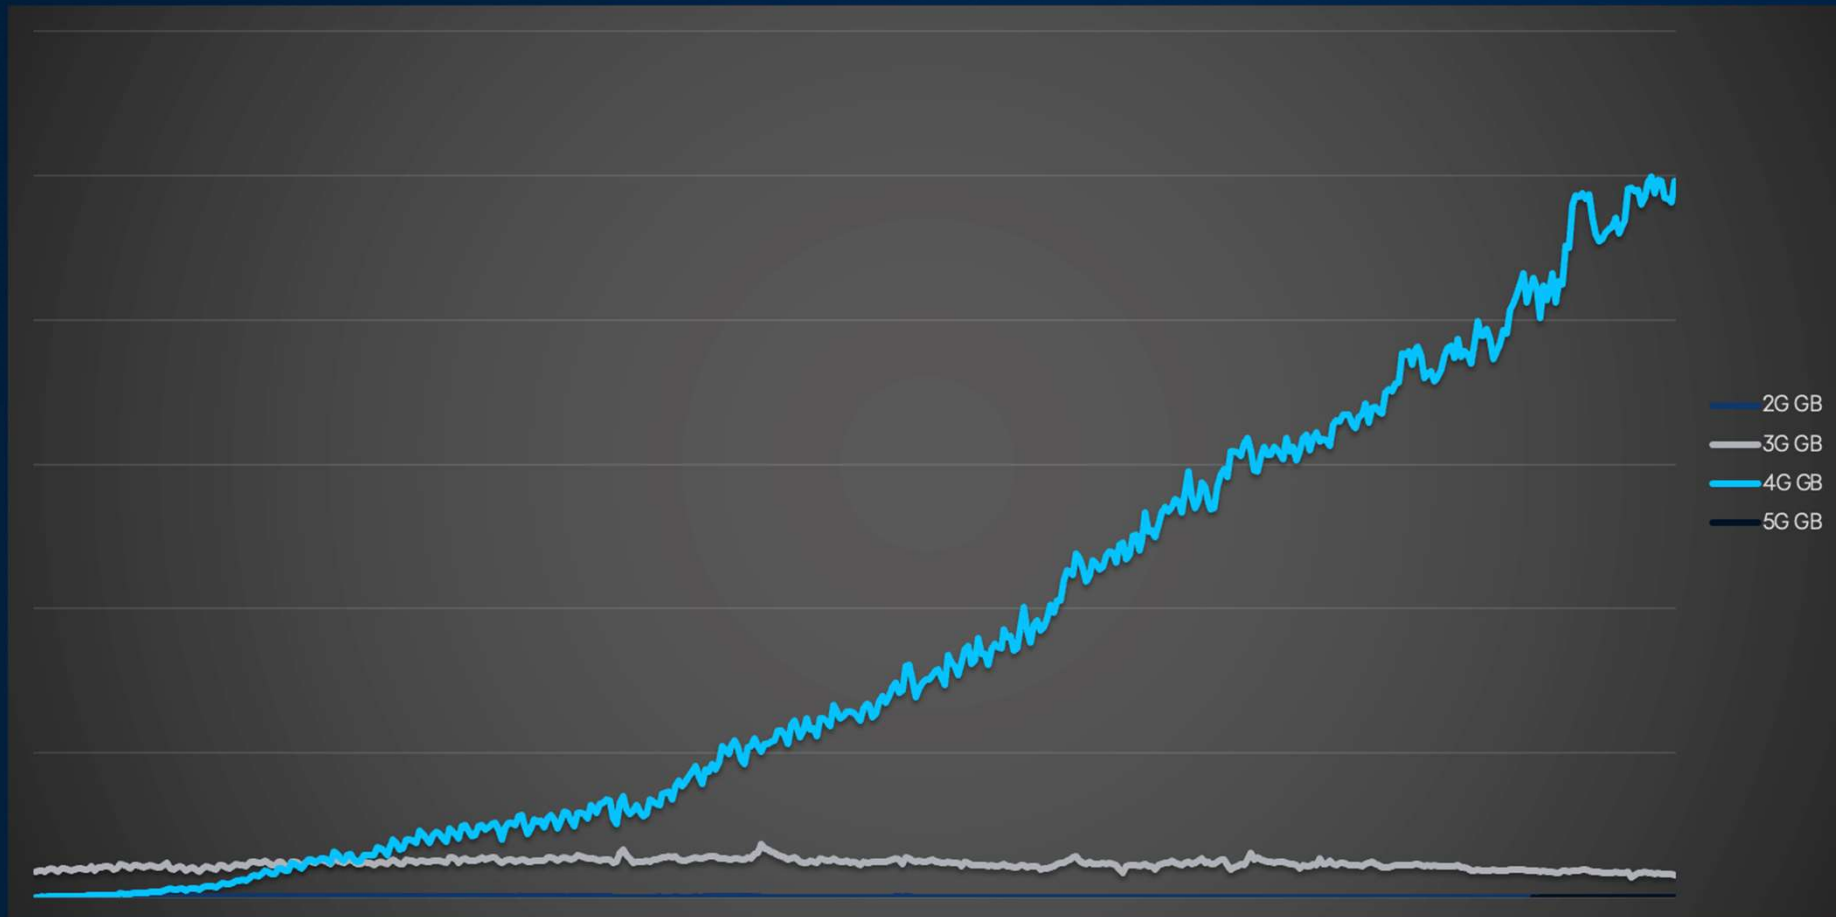

MOBILE RADIO TELE2

2022-10-04

TELE2

Tele2 datavolume

3G Nedsläckning

40% av 3G basstationerna är nedsläckta...

TACK

TELE2