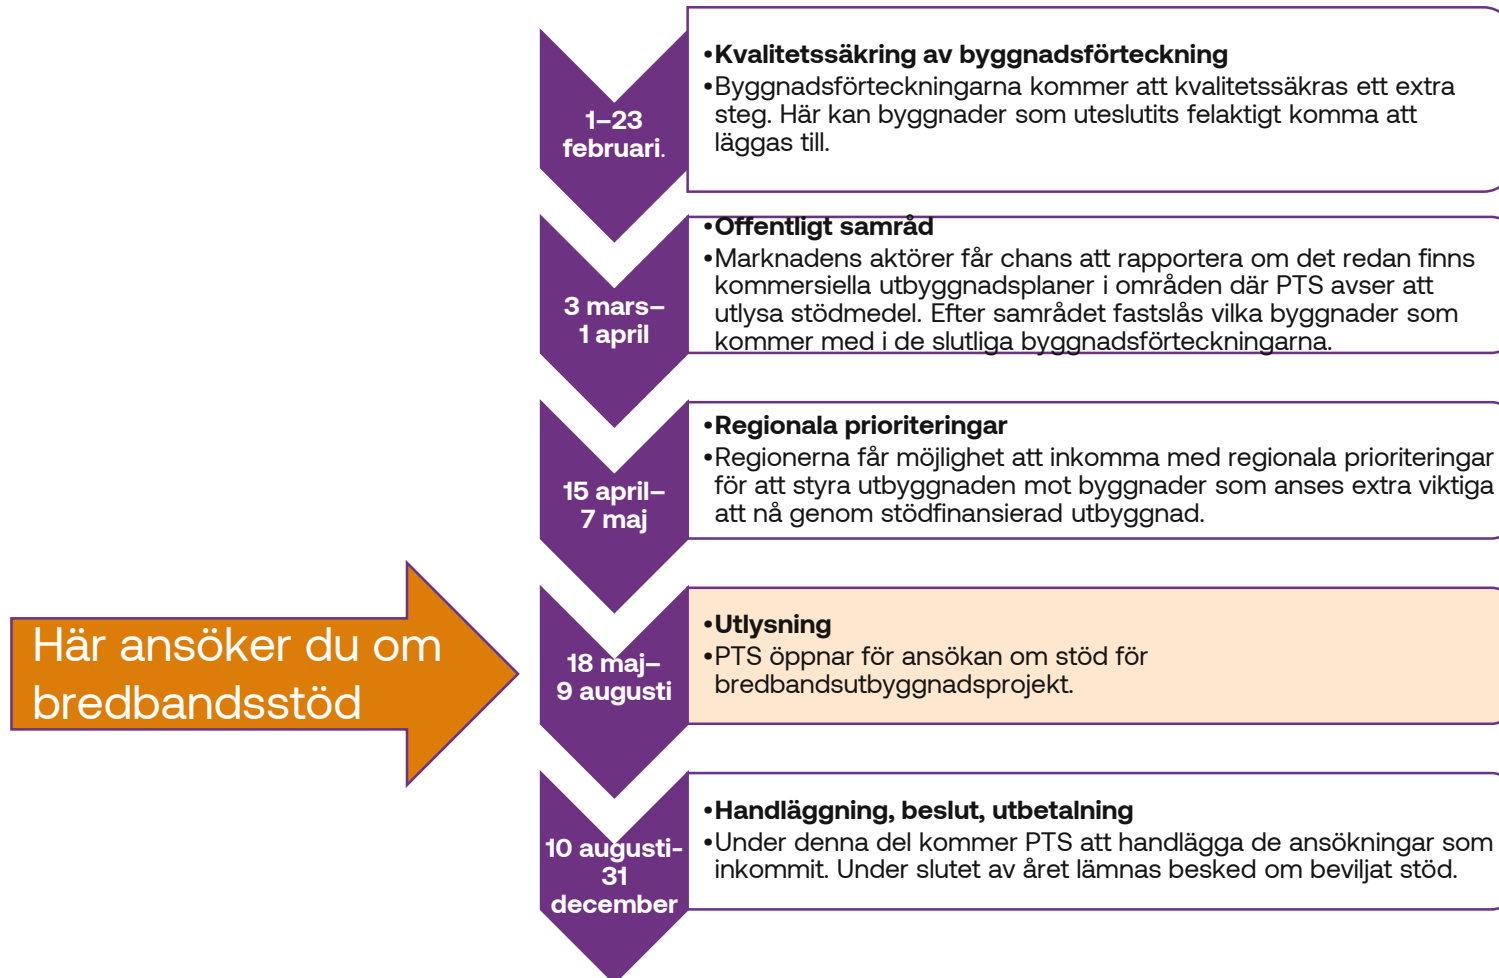

Hur väljs projekten ut till att få stödpengar?

Stödmedlen fördelas mellan tre utlysningsområden: Norrland, Svealand och Götaland.

Nyckeltalet sökt stöd per byggnad efter avdrag för prioriterade byggnader används för att rangordna projekten inom samma utlysningsområde.