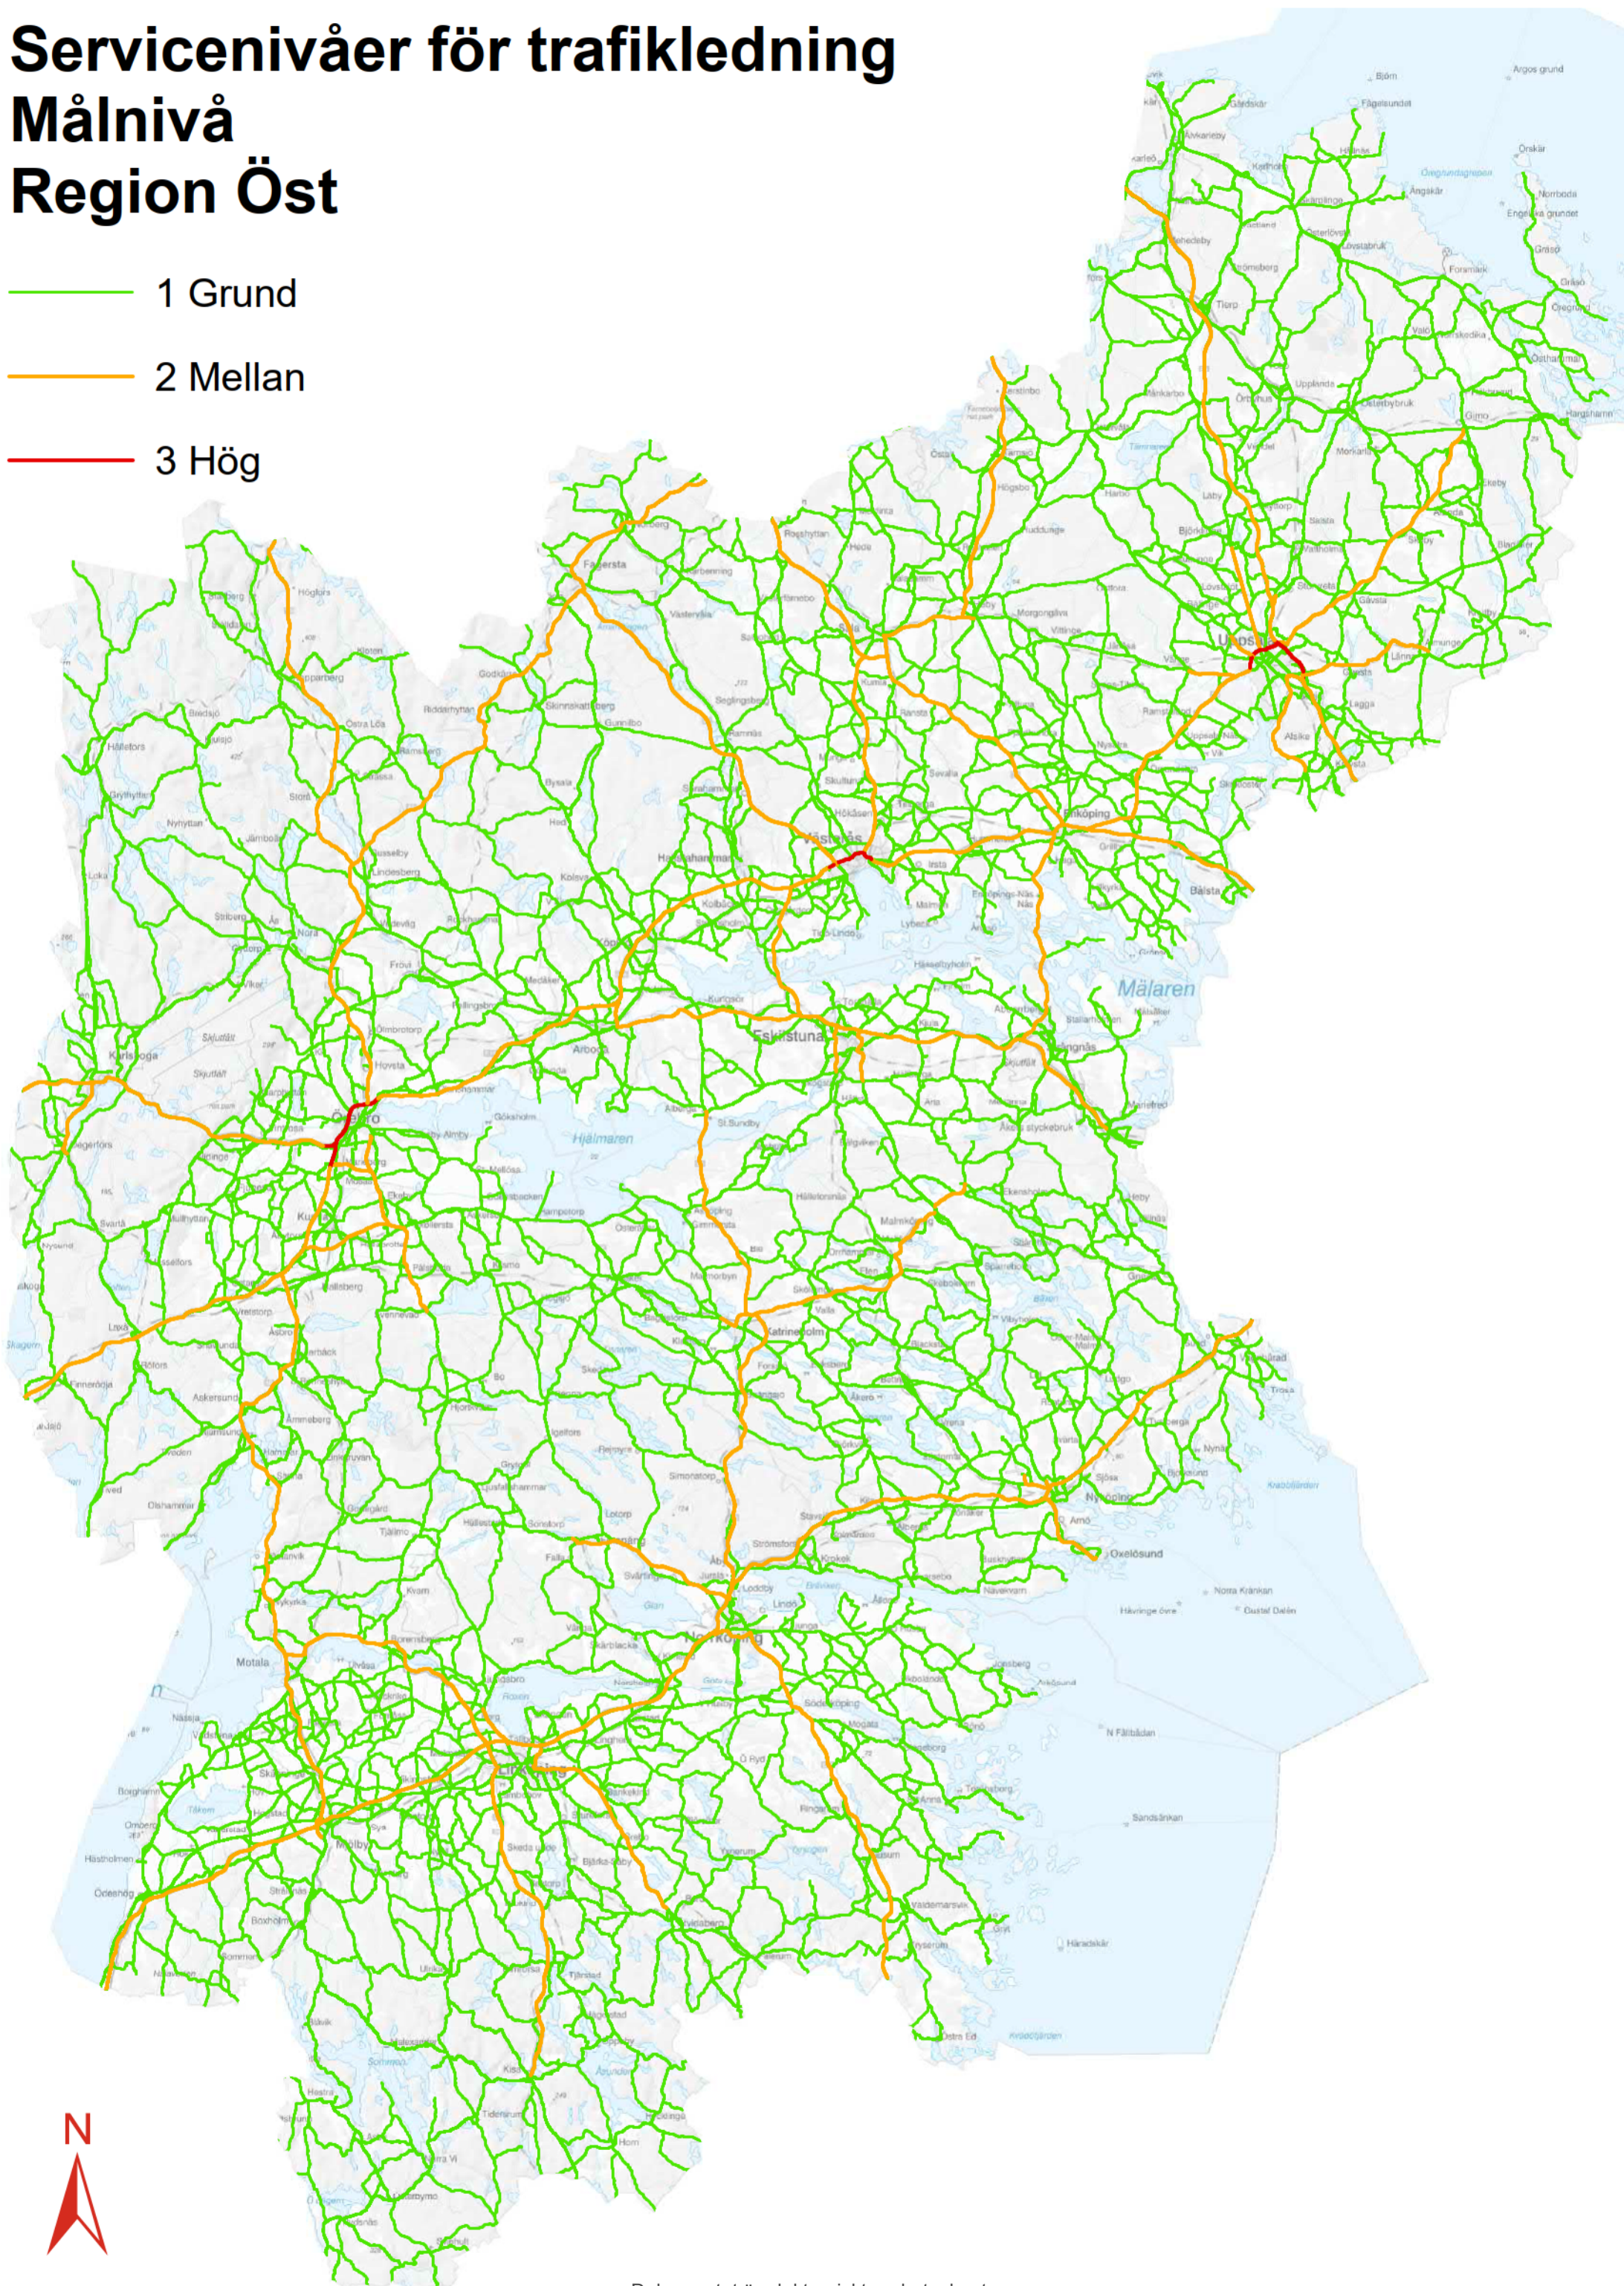

Servicenivåer för trafikledning

Målnivå - Endast Funktionellt prioriterat vägnät

1 Grund

2 Mellan

3 Hög

Servicenivåer för trafikledning

Målnivå

Region Nord

- 1 Grund
- 2 Mellan
- 3 Hög

Servicenivåer för trafikledning

Målnivå

Region Mitt

- 1 Grund
- 2 Mellan
- 3 Hög

Servicenivåer för trafikledning

Målnivå

Region Öst

- 1 Grund
- 2 Mellan
- 3 Hög

Servicenivåer för trafikledning

Målnivå

Region Stockholm

- 1 Grund
- 2 Mellan
- 3 Hög

Servicenivåer för trafikledning

Målnivå

Region Väst