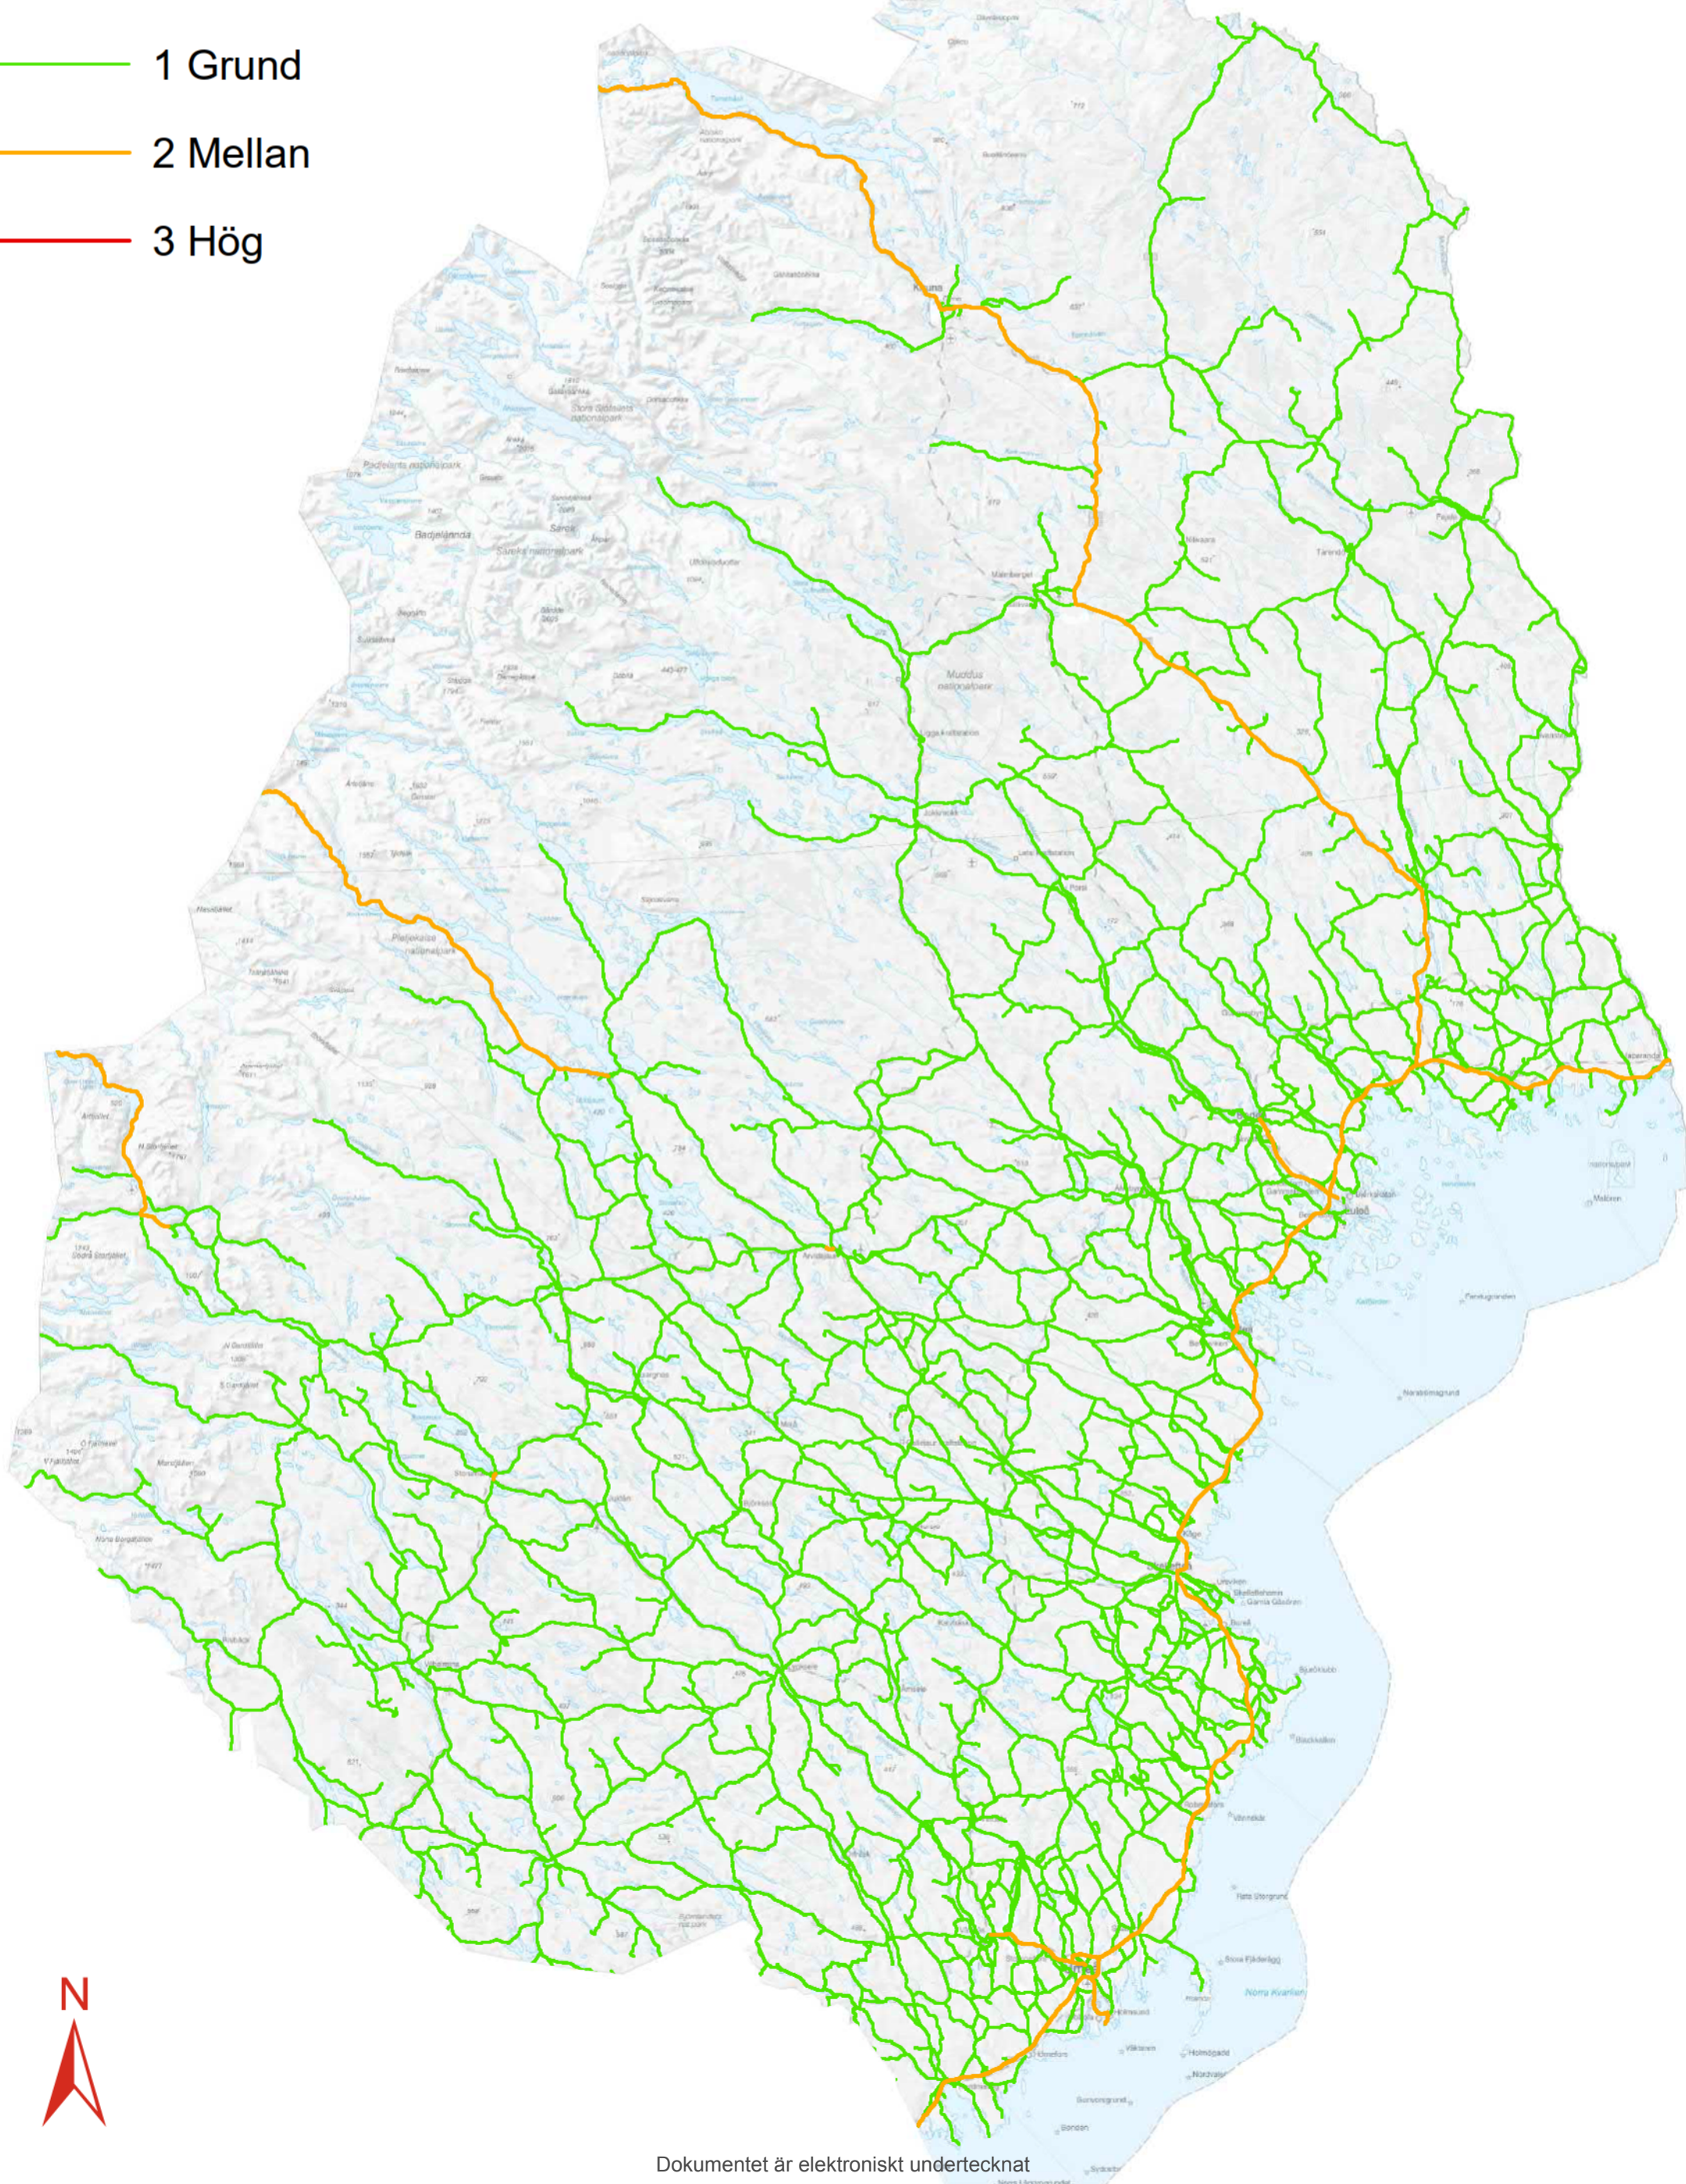

Servicenivåer för trafikledning

Målnivå - Endast Funktionellt prioriterat vägnät

1 Grund

2 Mellan

3 Hög

Servicenivåer för trafikledning

Målnivå

Region Nord

- 1 Grund
- 2 Mellan
- 3 Hög

Servicenivåer för trafikledning

Målnivå

Region Mitt

- 1 Grund
- 2 Mellan
- 3 Hög

Servicenivåer för trafikledning

Målnivå

Region Öst

- 1 Grund
- 2 Mellan
- 3 Hög

Servicenivåer för trafikledning

Målnivå

Region Stockholm

- 1 Grund
- 2 Mellan
- 3 Hög

Servicenivåer för trafikledning

Målnivå

Region Väst

- 1 Grund
- 2 Mellan
- 3 Hög

Servicenivåer för trafikledning

Målnivå

Region Syd

- 1 Grund
- 2 Mellan
- 3 Hög