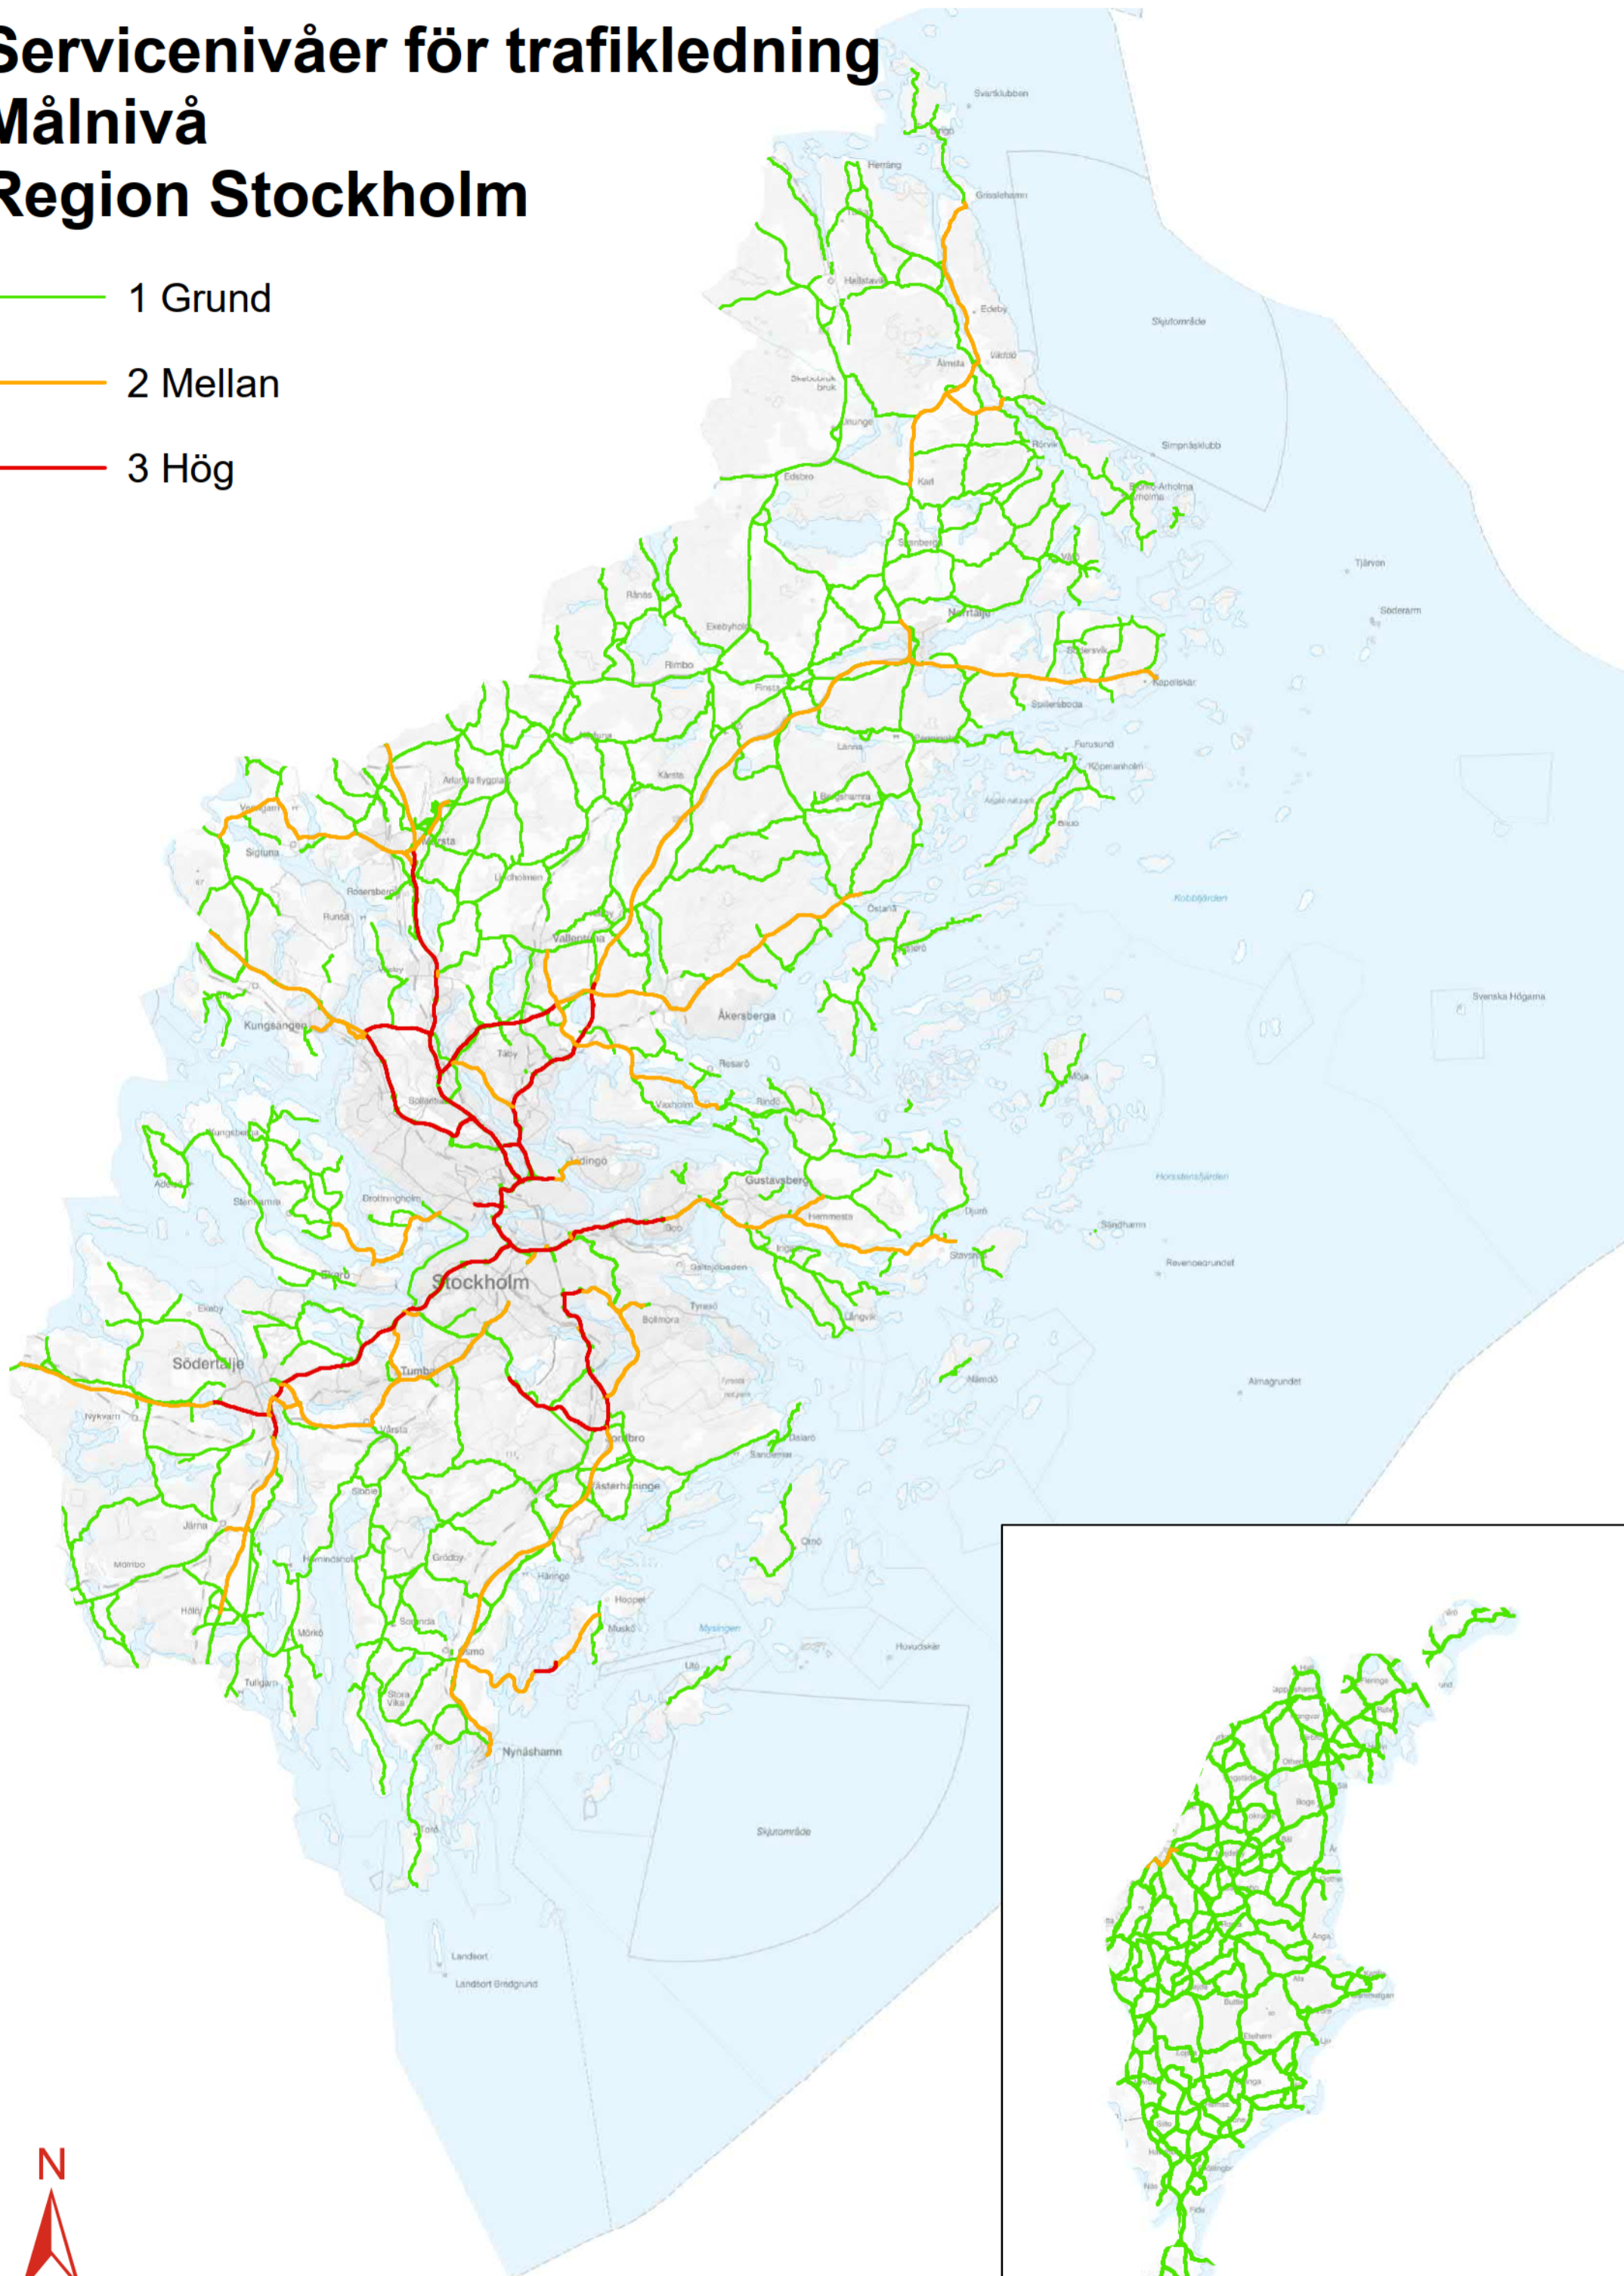

Servicenivåer för trafikledning

Målnivå - Endast Funktionellt prioriterat vägnät

1 Grund

2 Mellan

3 Hög

Servicenivåer för trafikledning

Målnivå

Region Nord

- 1 Grund
- 2 Mellan
- 3 Hög

Servicenivåer för trafikledning

Målnivå

Region Mitt

- 1 Grund
- 2 Mellan
- 3 Hög

Servicenivåer för trafikledning

Målnivå

Region Öst

- 1 Grund
- 2 Mellan
- 3 Hög

Servicenivåer för trafikledning

Målnivå

Region Stockholm

- 1 Grund
- 2 Mellan
- 3 Hög

Servicenivåer för trafikledning

Målnivå

Region Väst

- 1 Grund
- 2 Mellan
- 3 Hög

Servicenivåer för trafikledning

Målnivå

Region Syd

- 1 Grund
- 2 Mellan
- 3 Hög